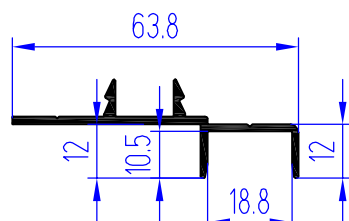

Профили офисных дверей с оконными петлями и петлями на клеммах

КПС 1219 (1,706)

КПС 1220 (1,202)

КПС 1225 (0,114)

КПС 1226 (0,991)

КПС 1227 (0,755)

КПС 1217 (1,665)

КПС 1218 (1,126)

КПС 1221 (0,311)

КПС 1224 (0,452)

КПС 1222 (0,715)

КПС 1223 (0,98)

Офисные распашные двери с петлями на клеммах (вид со стороны улицы)