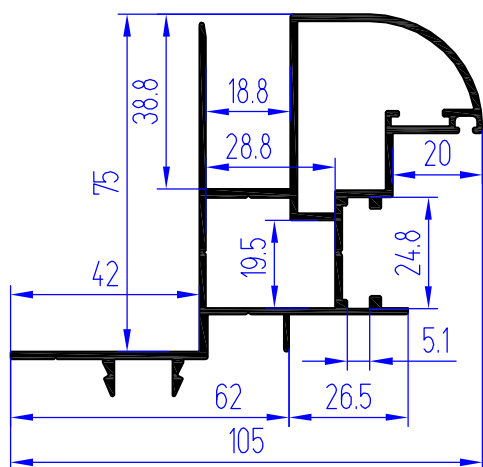

Профили офисных дверей с оконными петлями и петлями на клеммах

КПС 1219 (1,706)

КПС 1220 (1,202)

КПС 1225 (0,114)

КПС 1226 (0,991)

КПС 1227 (0,755)

КПС 1217 (1,665)

КПС 1218 (1,126)

КПС 1221 (0,311)

КПС 1224 (0,452)

КПС 1222 (0,715)

КПС 1223 (0,98)

Офисные распашные двери с петлями на клеммах (вид со стороны улицы)