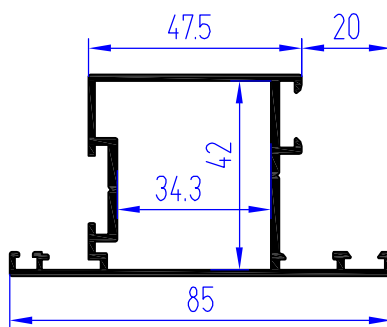

Профили офисных дверей с оконными петлями и петлями на клеммах

КПС 1219 (1,706)

КПС 1220 (1,202)

КПС 1225 (0,114)

КПС 1226 (0,991)

КПС 1227 (0,755)

КПС 1217 (1,665)

КПС 1218 (1,126)

КПС 1221 (0,311)

КПС 1224 (0,452)

КПС 1222 (0,715)

КПС 1223 (0,98)

Офисные распашные двери с петлями на клеммах (вид со стороны улицы)