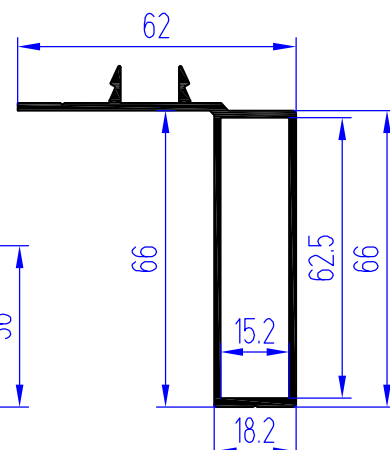

Профили офисных дверей с оконными петлями и петлями на клеммах

КПС 1219 (1,706)

КПС 1220 (1,202)

КПС 1225 (0,114)

КПС 1226 (0,991)

КПС 1227 (0,755)

КПС 1217 (1,665)

КПС 1218 (1,126)

КПС 1221 (0,311)

КПС 1224 (0,452)

КПС 1222 (0,715)

КПС 1223 (0,98)

Офисные распашные двери с петлями на клеммах (вид со стороны улицы)