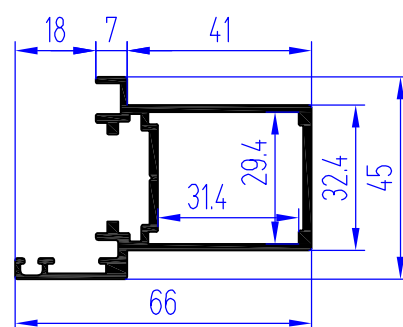

Профили офисных дверей с оконными петлями и петлями на клеммах

КПС 1219 (1,706)

КПС 1220 (1,202)

КПС 1225 (0,114)

КПС 1226 (0,991)

КПС 1227 (0,755)

КПС 1217 (1,665)

КПС 1218 (1,126)

КПС 1221 (0,311)

КПС 1224 (0,452)

КПС 1222 (0,715)

КПС 1223 (0,98)

Офисные распашные двери с петлями на клеммах (вид со стороны улицы)