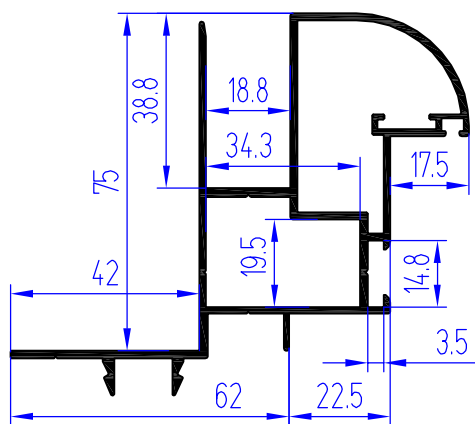

Профили офисных дверей с оконными петлями и петлями на клеммах

КПС 1219 (1,706)

КПС 1220 (1,202)

КПС 1225 (0,114)

КПС 1226 (0,991)

КПС 1227 (0,755)

КПС 1217 (1,665)

КПС 1218 (1,126)

КПС 1221 (0,311)

КПС 1224 (0,452)

КПС 1222 (0,715)

КПС 1223 (0,98)

Офисные распашные двери с петлями на клеммах (вид со стороны улицы)